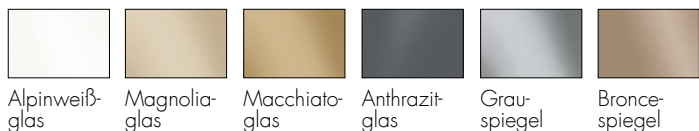

FRONTGLÄSER UND -SPIEGEL

AUSSENTÜREN