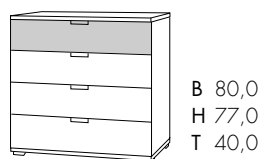

Konsole in 3 Ausführungen

Schubkasten-Kommode

Kombikommode

BEIMÖBEL UND NACHTKONSOLEN

MASSE TIEFE 68 CM | ALLE ANGABEN IN CM

BREITE	2-türig	2-türig	2-türig	2-türig	3-türig	3-türig	3-türig	3-türig
	167	188	200	225	249	280	298	336
HÖHE	222	222	222	222	222	222	222	222
	240	240	240	240	240	240	240	240

BELEUCHTUNGEN

DEKORKRÄNZE & PASSEPARTOUTS

BEIMÖBEL

Konsole in 3 Ausführungen

SK-Kommode

Kombikommode